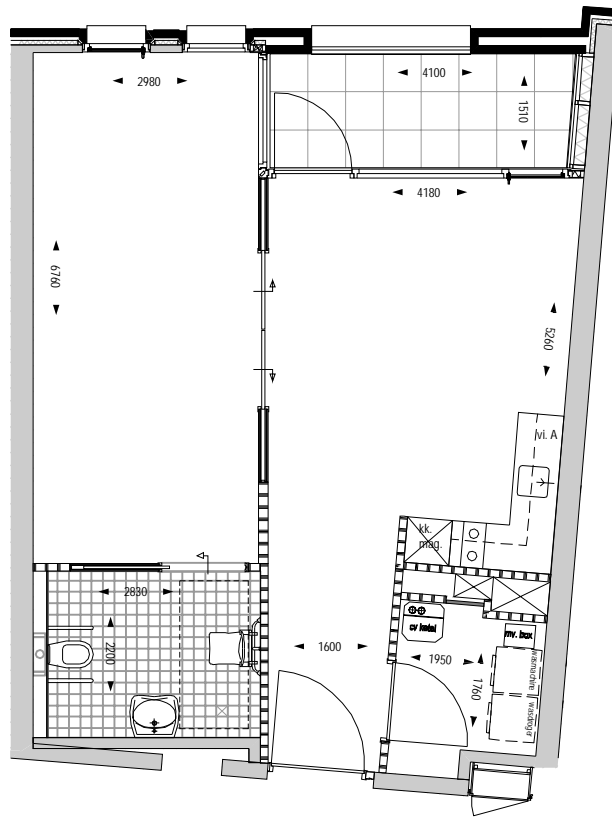

begane grond

VBW
architecten

Stichting Azora, locatie Gertrudis

overzicht woning
type E

schaal : 1:100
gepland : hgm
datum : 10-02-2014
project :
formaat : A4

E