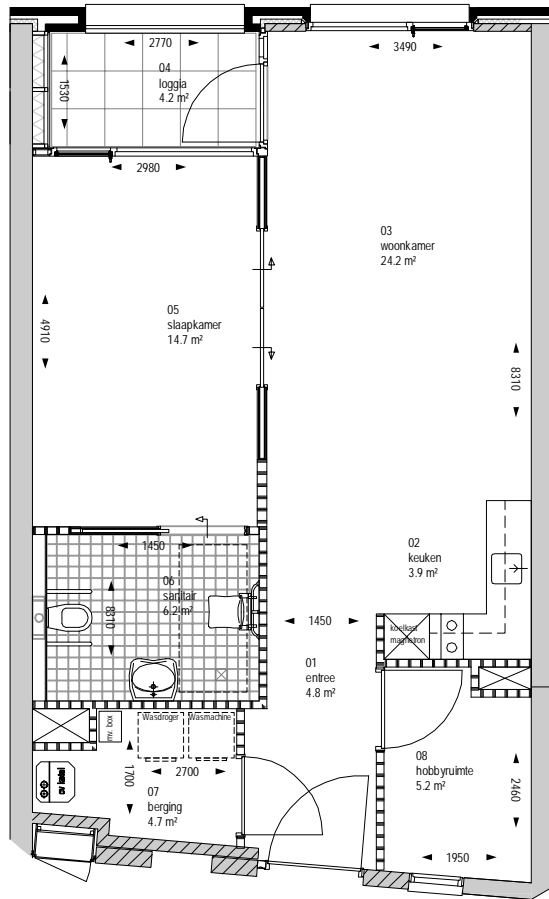

2e verdieping

VBW
architecten

Stichting Azora, locatie Gertrudis

overzicht woning
type C1

schaal : 1:100
gepland : hgm
datum : 10-02-2014
project :
formaat : A4

C1