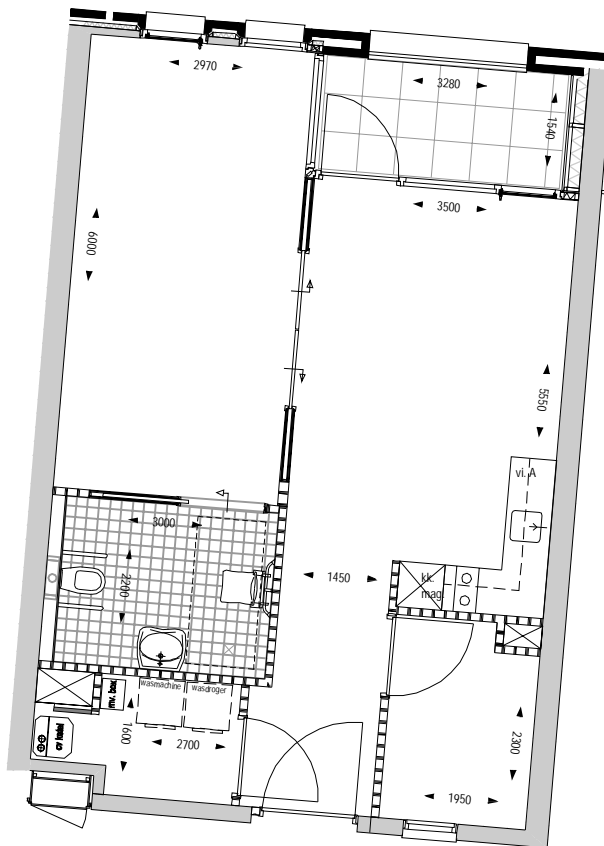

begane grond

VBW
architecten

Stichting Azora, locatie Gertrudis

overzicht woning
type F

schaal : 1:100
gepland : hgm
datum : 10-02-2014
insignto :
formaat : A4

F