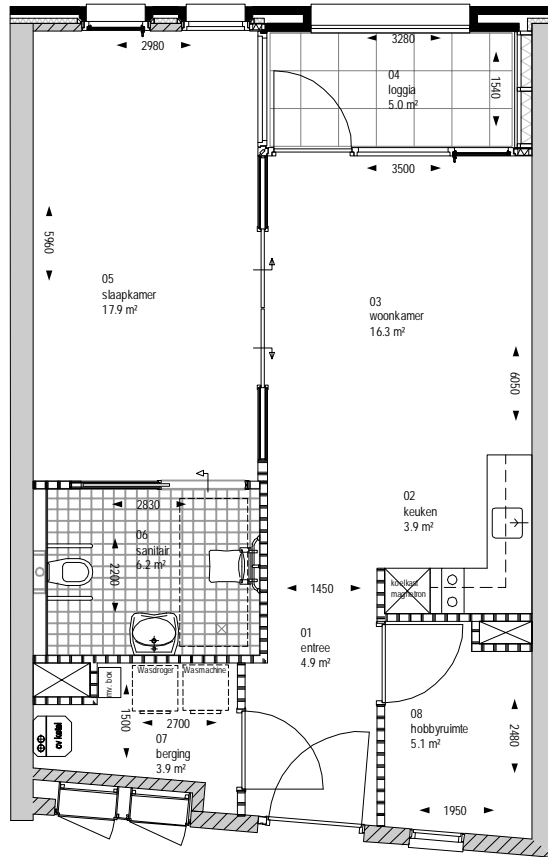

2e verdieping

VBW
architecten

Stichting Azora, locatie Gertrudis

overzicht woning
type P

schaal : 1:100
gepland : hgm
datum : 10-02-2014
project :
format : A4

P