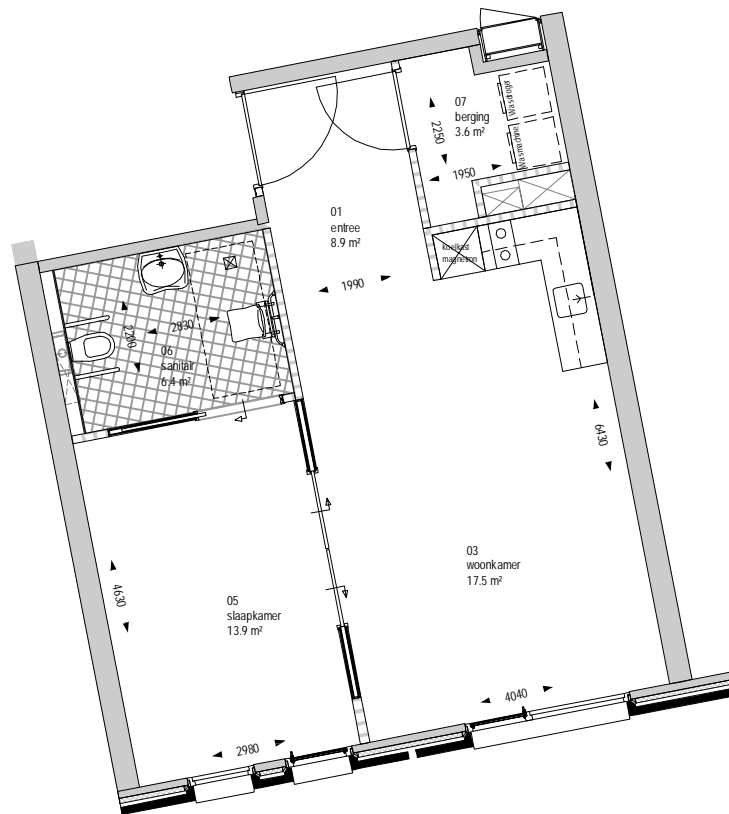

1e verdieping

VBW
architecten

Stichting Azora, locatie Gertrudis

overzicht woning
type 7

schaal : 1:100
gebruik : hgm
datum : 10-02-2014
project :
format : A4