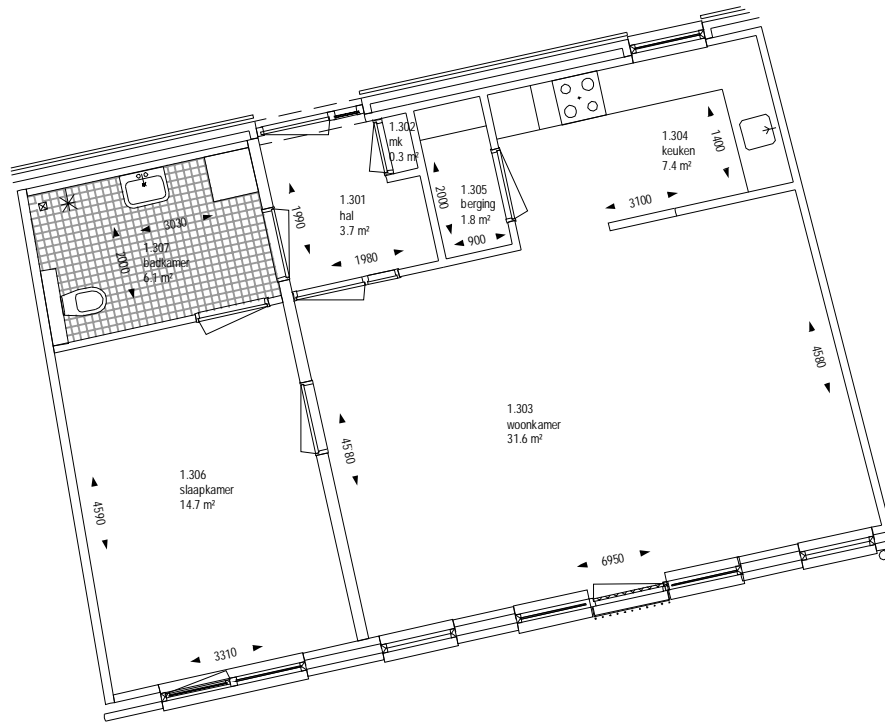

1e verdieping

VBW
architecten

Stichting Azora, locatie Gertrudis

overzicht woning
type 4

schaal : 1:100
getekend : hgm
datum : 10-02-2014
opdracht :
formaat : A4