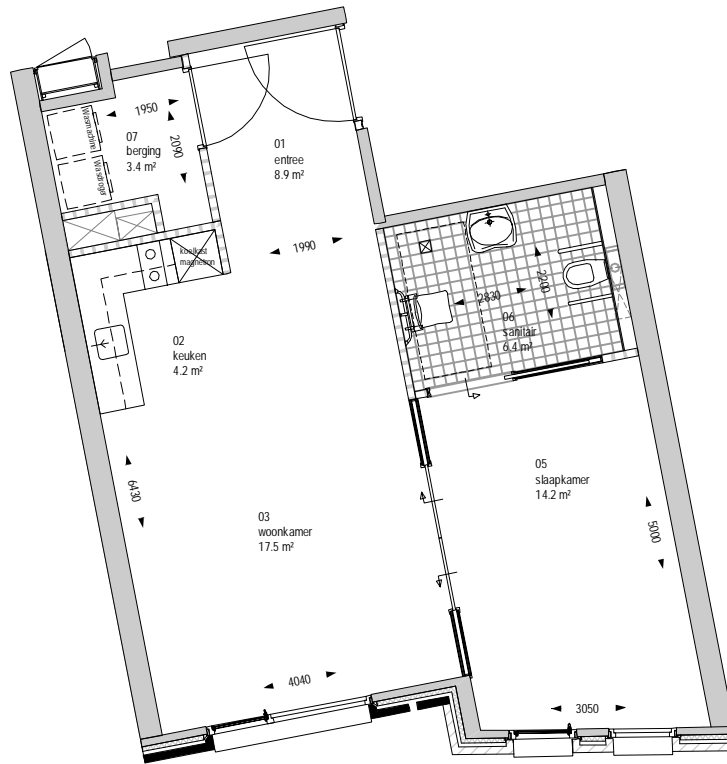

1e verdieping

VBW
architecten

Stichting Azora, locatie Gertrudis

overzicht woning
type 8

schaal : 1:100
getekend : hgm
datum : 10-02-2014
opgetekend :
formaat : A4

8