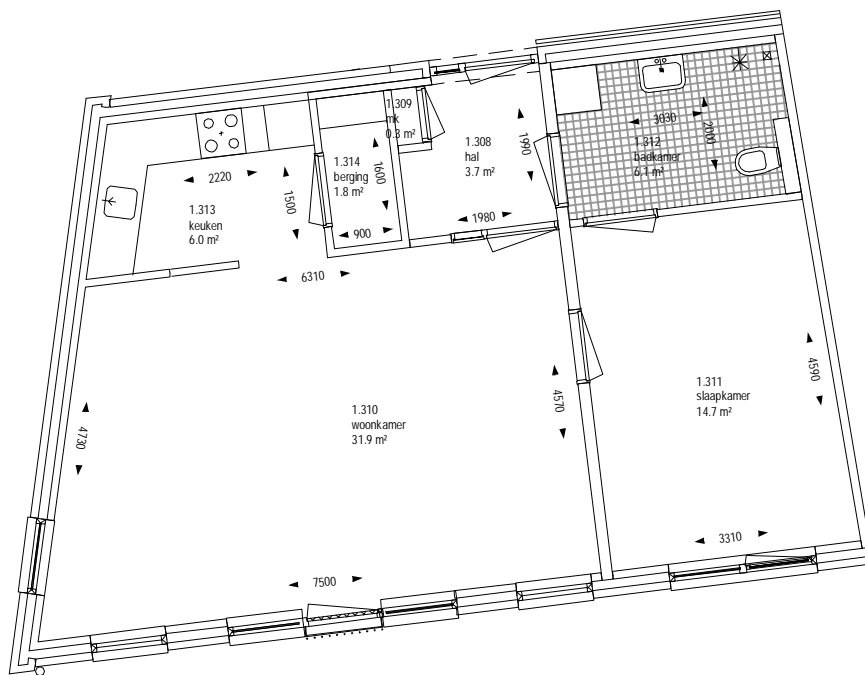

1e verdieping

VBW
architecten

Stichting Azora, locatie Gertrudis

overzicht woning
type 3

schaal : 1:100
gepland : hgm
datum : 10-02-2014
opdracht :
formaat : A4