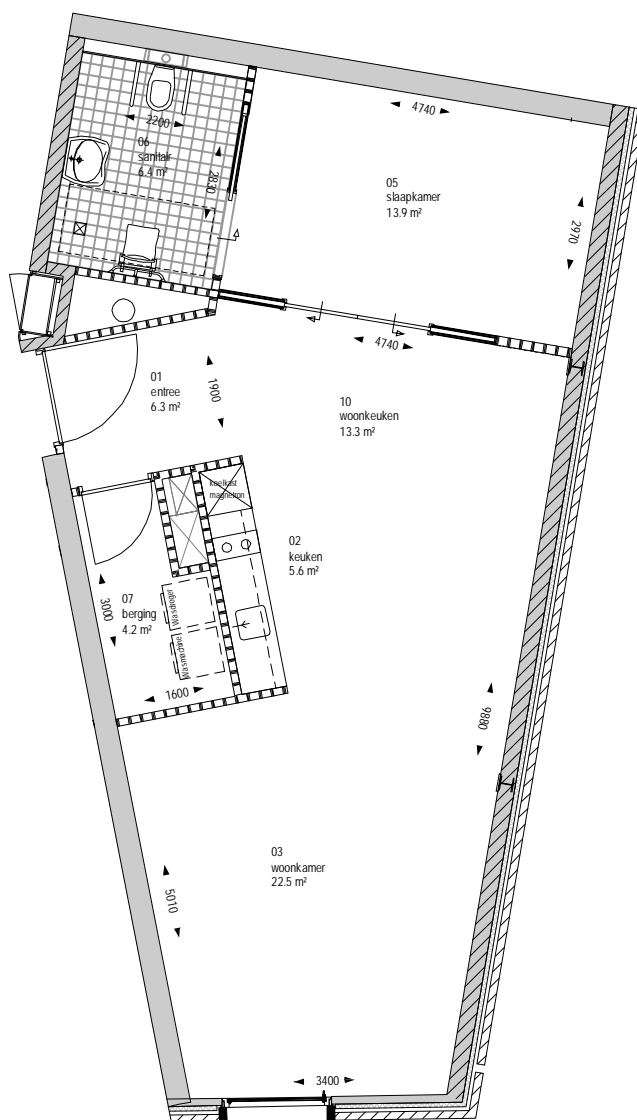

2e verdieping

VBW
architecten

Stichting Azora, locatie Gertrudis

overzicht woning
type 17

schaal : 1:100
getekend : hgm
datum : 10-02-2014
opgesteld :
ingegeven :
formaat : A4