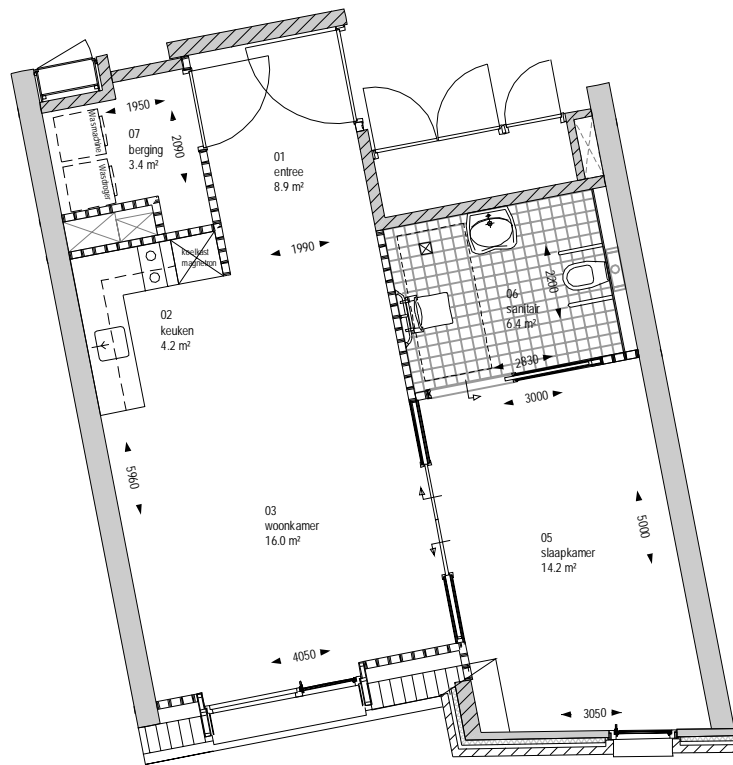

2e verdieping

VBW
architecten

Stichting Azora, locatie Gertrudis

overzicht woning
type 16

schaal : 1:100
gepland : hgm
datum : 10-02-2014
project :
formaat : A4