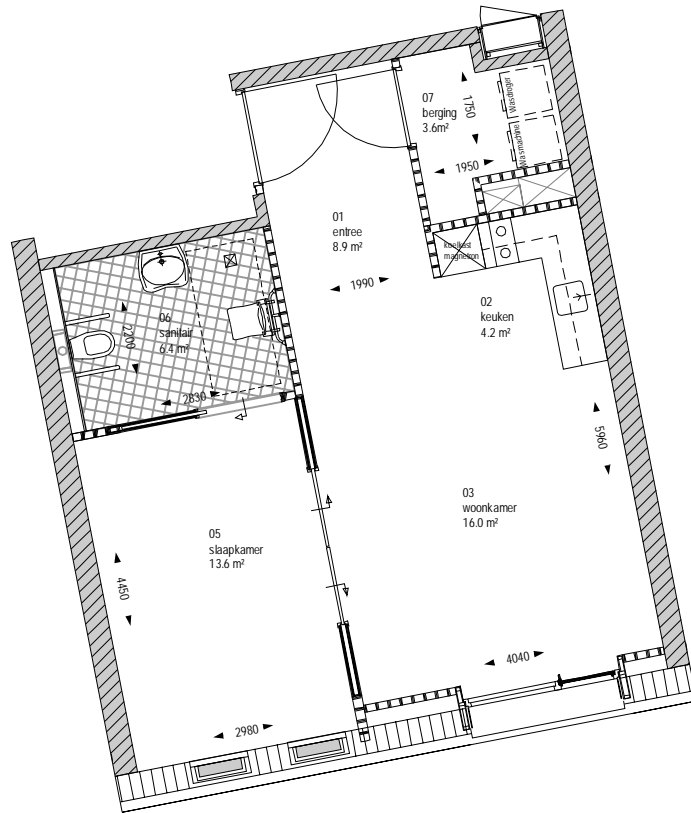

2e verdieping

VBW
architecten

Stichting Azora, locatie Gertrudis

overzicht woning
type 15

schaal : 1:100
gepland : hgm
datum : 10-02-2014
project :
formaat : A4