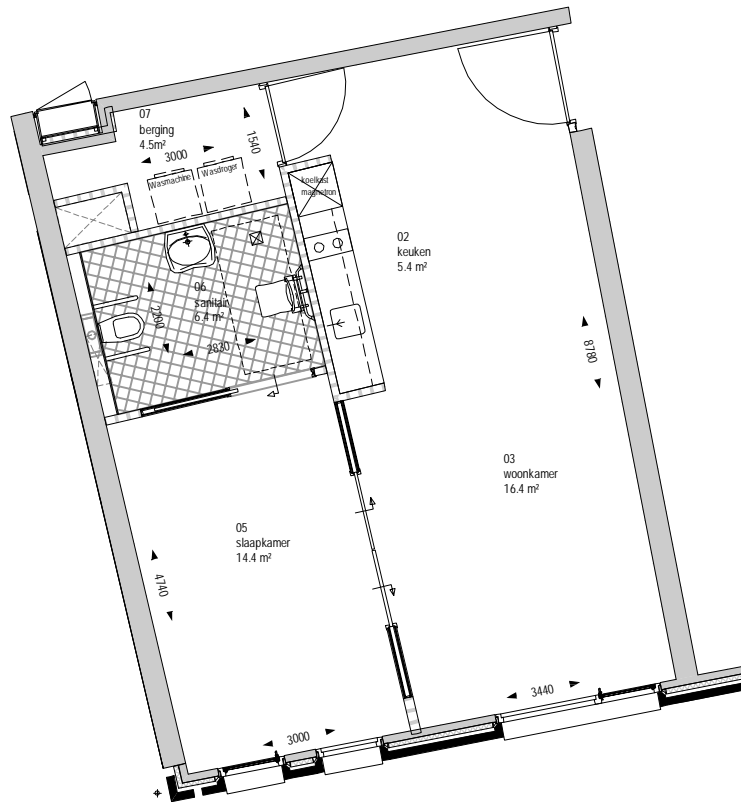

1e verdieping

VBW
architecten

Stichting Azora, locatie Gertrudis

overzicht woning
type 6

schaal : 1:100
gebruik : hgm
datum : 10-02-2014
auteur :
tekening :
formaat : A4

6