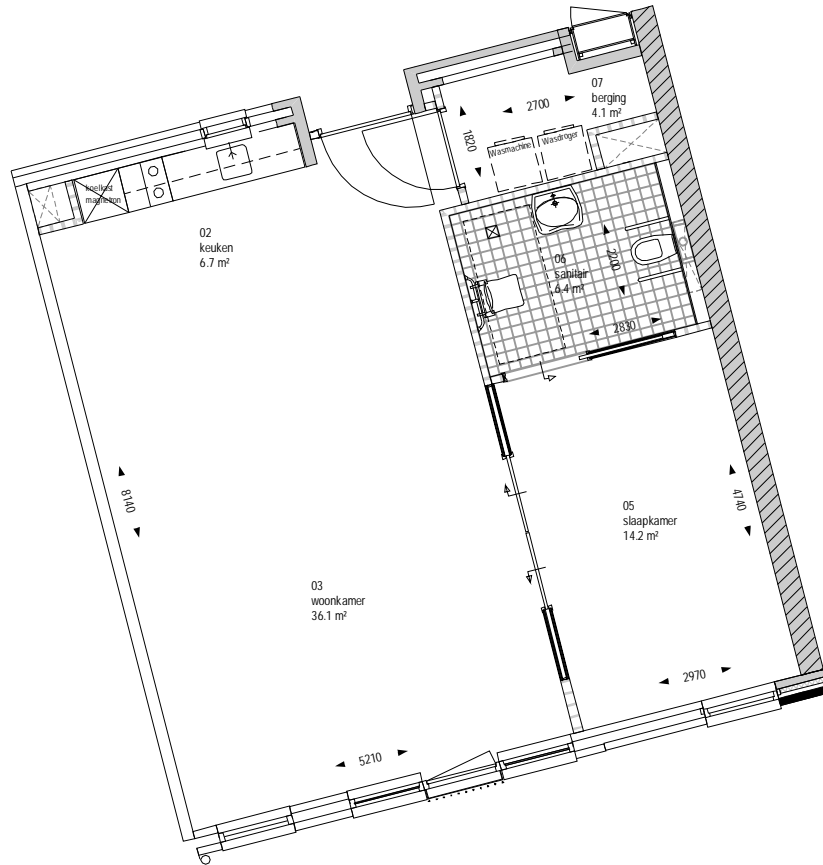

1e verdieping

VBW
architecten

Stichting Azora, locatie Gertrudis

overzicht woning
type 5

schaal : 1:100
gepland : hgm
datum : 10-02-2014
opdracht :
formaat : A4

5