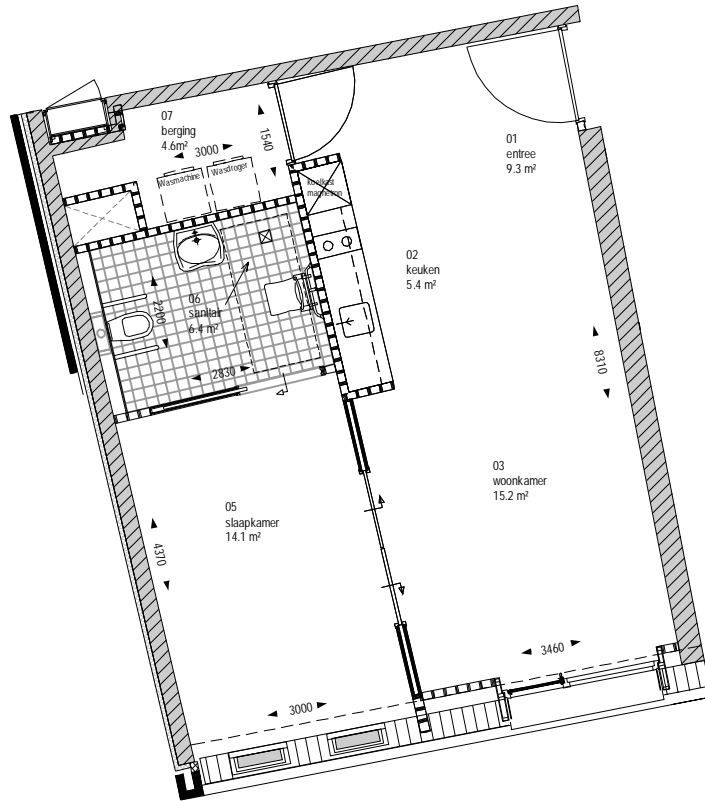

2e verdieping

VBW
architecten

Stichting Azora, locatie Gertrudis

overzicht woning
type 14

schaal : 1:100
gepland : hgm
datum : 10-02-2014
project :
formaat : A4